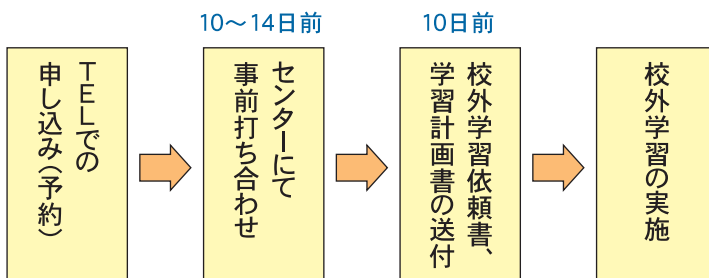

## 埋蔵文化財センター展示品入れ替えのお知らせ

「平成18年度発掘調査の出土品」を、下記により館内に展示しています。この機会に、県内各地から出土した貴重な資料をぜひご覧下さい。

期間	遺跡名	所在市町村	時代
4月	深谷遺跡	糸魚川市	縄文早期・前期
	横マクリ遺跡	糸魚川市	古墳前期
	姫御前遺跡	糸魚川市	古墳前期・室町
	岩ノ原遺跡	上越市	平安
	窪田遺跡	村上市	奈良・平安・鎌倉・室町・江戸
	新潟町遺跡	新潟市	江戸
10月 (予定)	六反田南遺跡	糸魚川市	古墳前期
	前波南遺跡	糸魚川市	古墳中期・奈良
	延命寺遺跡	上越市	飛鳥・奈良
	西部遺跡(04)	村上市	平安
	山岸遺跡	糸魚川市	平安・鎌倉
	田屋道遺跡	村上市	鎌倉・江戸

## 校外学習(センター見学、体験学習)の申し込みについて

社会科や総合的な学習の時間の一環として、展示品や遺物整理の見学、体験学習などができます。体験学習として、煮炊き体験・石器使用体験・火おこし体験まがたま・勾玉作り体験・土器文様付け体験などを用意しています。当センターでの校外学習の申し込みは次のとおりです。

勾玉作り体験

\* 体験活動はいくつかの組み合わせが可能です。

\* 施設の都合上、40名を超える場合は2グループに分かれて活動してもらう場合があります。